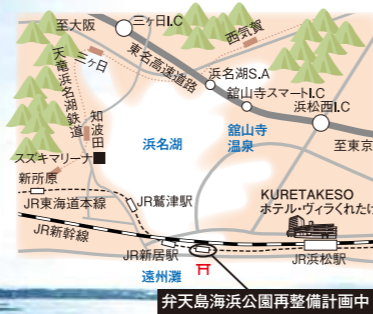

BENTENMJIMA

弁天島海浜公園再整備計画

浜名湖のゲートウェイとなる魅力ある弁天島に!

弁天島は、浜名湖・太平洋岸自転車道の結節点であり国内外に向けた自転車旅(サイクルツーリズム)の受け入れ拠点としての役割が求められています。

JR東海が地元観光団体と共同運営する「弁天島サイクルゲート」

※弁天島海浜公園再整備計画中の為、すべてイメージ画像となります。

IKARUGACHO

斑鳩町マルシェ・宿泊施設等事業誘致事業