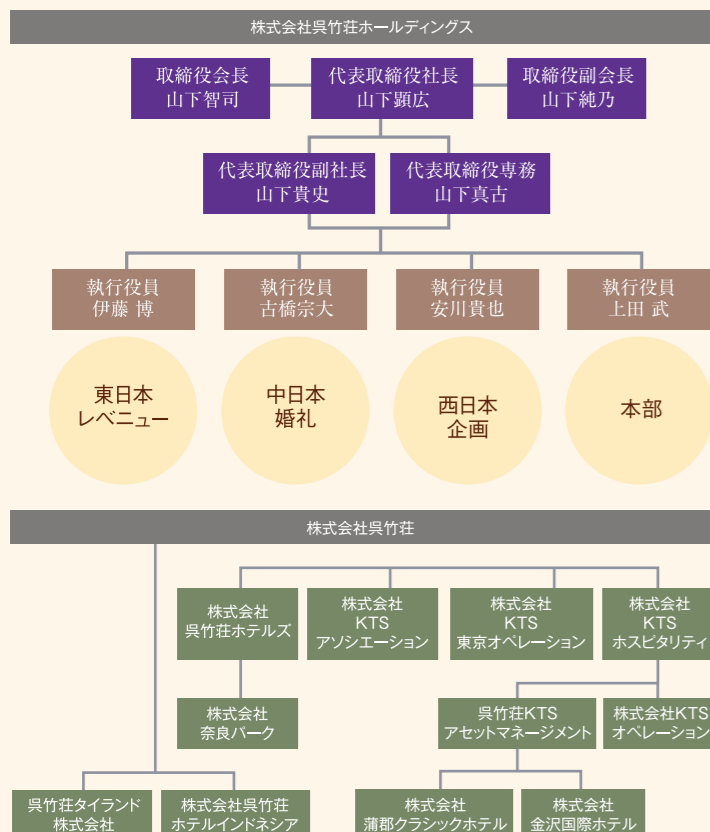

**経営理念** 吳竹荘グループは、永遠に存続し続けることにより関わるすべての人々のライフスタイルを豊かにし、幸せに貢献し続け、平和で豊かな社会を追求します。

**中期経営計画目標を達成するための組織作りと取り組み 吳竹荘ブランドの価値向上** グループ売上高200億円 営業利益20億円

中期  
経営計画  
方針