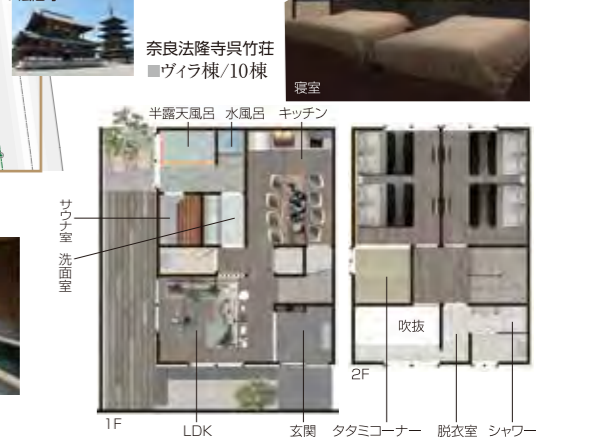

## 世界遺産 [アートに触れるラグジュアリーステイ] 古都奈良世界遺産の旅

斑鳩の里 観光案内所 法隆寺iセンター

斑鳩町マルシェ・宿泊施設等事業誘致事業  
基本協定書締結式  
斑鳩町4つの基本観光戦略を具現化するため、コンセプトを次のように定め「未来につながる斑鳩の街づくり」に寄与してまいります。  
●歴史あふれる舟塚古墳  
●美と健康を楽しむ宝来温泉  
●奈良法隆寺呉竹荘全室十和田石風呂  
●法隆寺風古民家造り

### 舟塚古墳

築造時期は、古墳時代後期の6世紀後半頃と推定され、7世紀頃に石室が破壊された可能性が高いとされる。  
墳形は円形で、直径8.5メートル・高さ1.5メートル。

舟塚古墳をテーマにしたカフェレストラン「テラス舟塚」

### 奈良法隆寺呉竹荘

世界遺産をテーマにしたヴィラ10棟は当時の歴史感に触れられる格別な宿泊施設です。

街並み路地の雰囲気 半露天風呂

奈良法隆寺呉竹荘 ヴィラ棟/10棟  
半露天風呂 水風呂 キッチン サウナ室 洗面室 吹抜 2F 1F LDK 玄関 タタミコーナー 脱衣室 シャワー