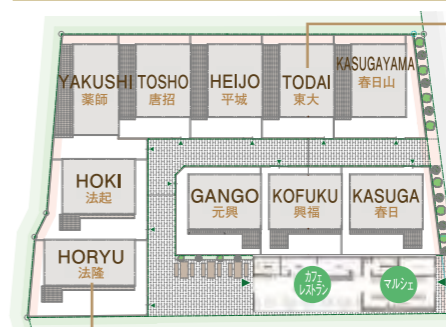

奈良法隆寺呉竹荘

世界遺産をテーマにしたヴィラ10棟は当時の歴史感に触れられる格別な宿泊施設です。