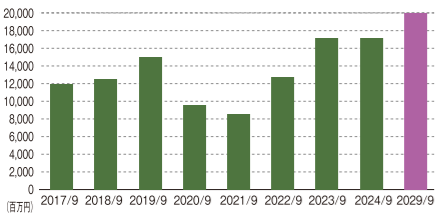

グループ売上高

事業内容 / 加盟団体

- ■事業内容 ホテル、ブライダル、バンケット、レストラン
- ■加盟団体 一般社団法人ホスピタリティアカデミックノサエティ、社団法人日本ホテル協会、社団法人日本ブライダル事業振興協会(BIA)、社団法人全日本シティホテル連盟

海外グループ会社概要

名称	代表者	所在地	創業	資本金	従業員数
呉竹荘タイランド株式会社	代表取締役社長 山下智司	タイ	平成27年(西暦2015年)4月	300万バーツ	正社員/男10名、女5名、パート/男10名、女5名 総数20名
日本インドネシアホテル株式会社	代表取締役社長 山下智司	インドネシア	平成28年(西暦2016年)10月	8,000万円(US$0万ドル)	正社員/男35名、女35名、パート/男20名、女10名 総数100名